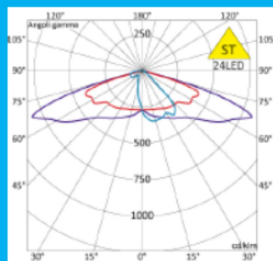

LEDIO QUBE LINE SERIES

Qube-LINE

Architectural streetlight

Architekturelle Strassenleuchte

Eclairage architectural.

Technical data / Technische Daten / Données techniques

Material / Material / Materiaux	Alu
Colour / Farbe / Couleur	RAL
Mounting / Installation / Installation	Groundplate 300x300 / in ground
Lumen output / Lichtstrom / flux émis	2.300-15.000lm 3K
Lifetime / Lebensdauer / Durée de vie	100.000h L80 B20 (LED @ 500mA)
Consumption / Verbrauch / Puissance	20W @ 2300lm - 42W @5000lm
Optics / Optiken / Optiques	S1, ASM etc on request
IP / IK / CL	IP65 IK08 CLII
Dimming / Dimmbar / Gradation	DALI on request / auf Anfrage / sur demande
Driver / Treiber / Driver	Included / Inklusiv / Inclus
Dimensions / Masse / Dimensions	H: 2.5-6.0m 100x100 / 200x200
On request / Auf Anfrage / Option	HEIGHT / RAL / OPTICS / 4K
Info	Flicker free - Photobiological Risk RG0 - Protection: 10kV